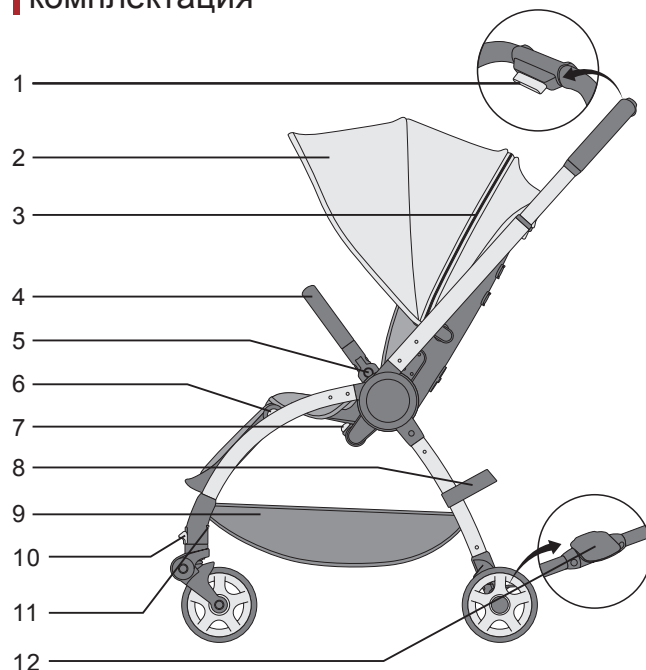

КОМПЛЕКТАЦИЯ

1. рычаг регулировки высоты ручки	7. замок сложения коляски
2. капюшон	8. замок/фиксатор
3. замок капюшона	9. сумка
4. бампер	10. фиксатор направления колес
5. замок бамперы	11. фиксатор крепления колес
6. регулятор подножки	12. тормоз