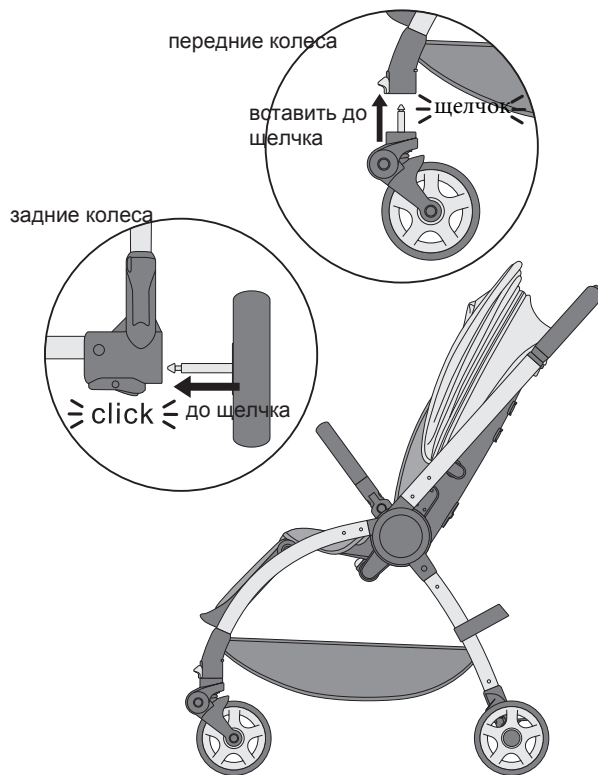

инструкция

установка колес