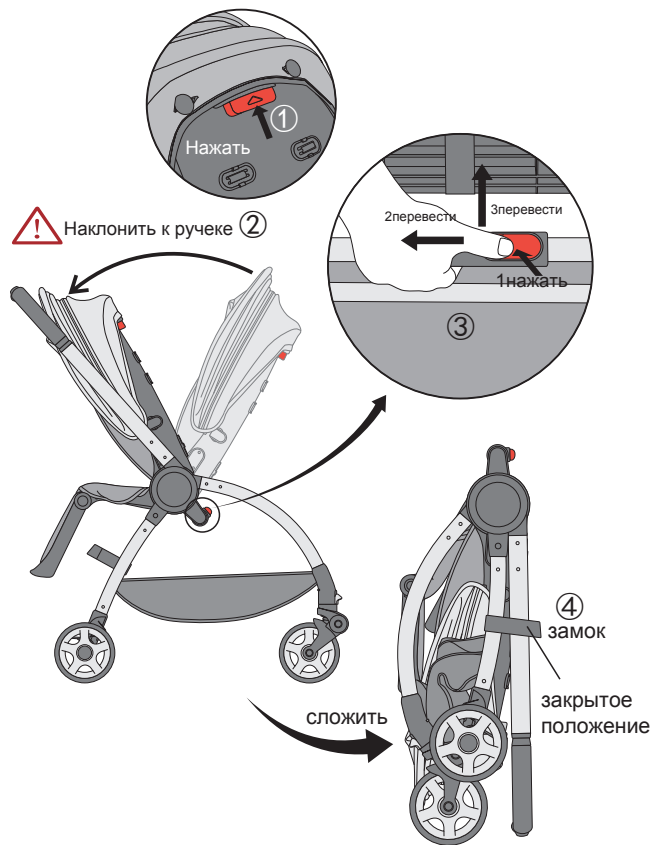

Инструкция

сложение коляски- сидение вперед

КОМПЛЕКТАЦИЯ

- | | |
|-----------------------------------|--------------------------------|
| 1. рычаг регулировки высоты ручки | 7. замок сложения коляски |
| 2. капюшон | 8. замок/фиксатор |
| 3. замок капюшона | 9. сумка |
| 4. бампер | 10. фиксатор направления колес |
| 5. замок бамперы | 11. фиксатор крепления колес |
| 6. регулятор подножки | 12. тормоз |