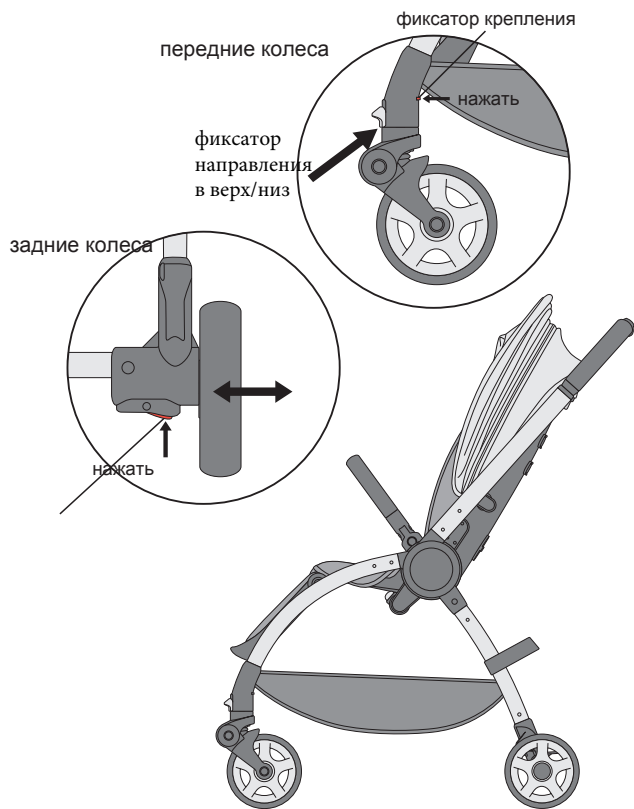

инструкция

демонтаж колес