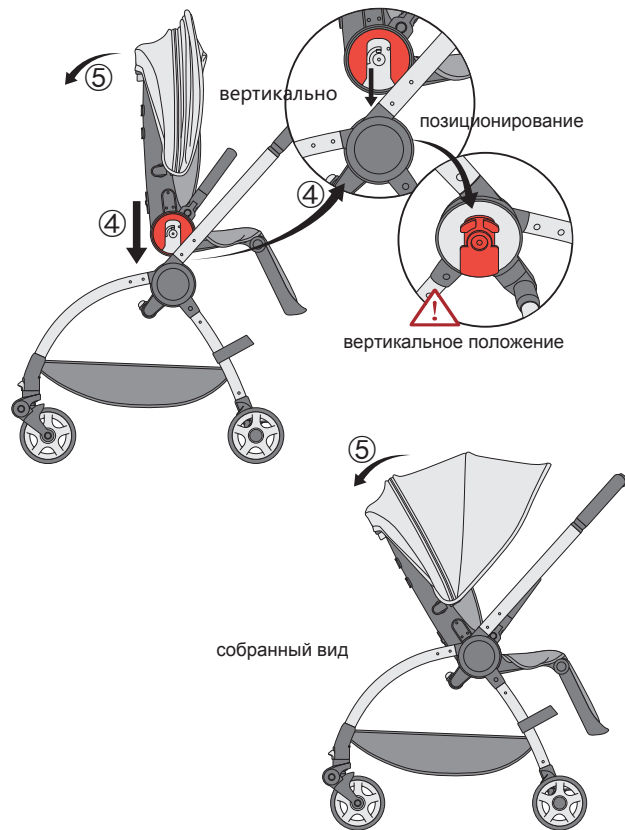

инструкция