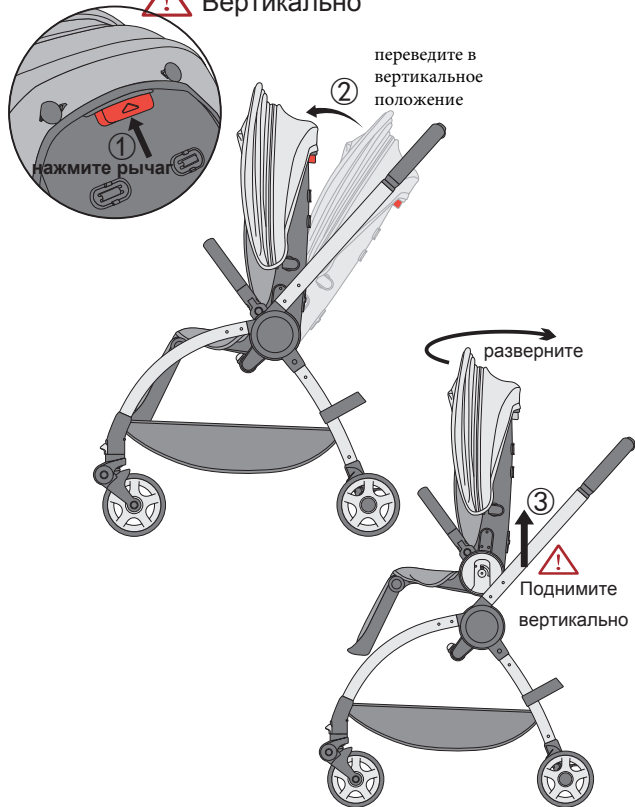

Инструкция

сложение коляски- сидение вперед

КОМПЛЕКТАЦИЯ

- | | |
|-----------------------------------|--------------------------------|
| 1. рычаг регулировки высоты ручки | 7. замок сложения коляски |
| 2. капюшон | 8. замок/фиксатор |
| 3. замок капюшона | 9. сумка |
| 4. бампер | 10. фиксатор направления колес |
| 5. замок бамперы | 11. фиксатор крепления колес |
| 6. регулятор подножки | 12. тормоз |

инструкция

Сборка

4

инструкция

15

инструкция

реверс сидения

Вертикально